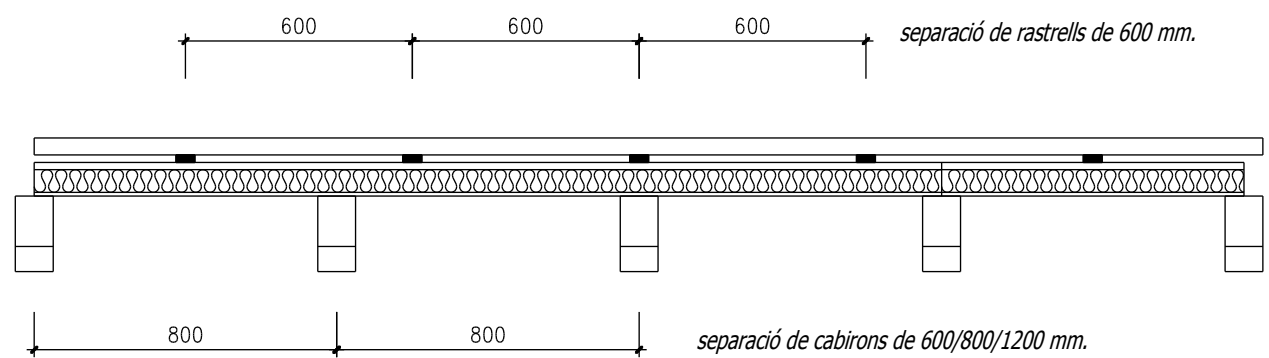

Secció lateral  
1:10

Vista frontal  
1:20

DATA: 22/03/05	CLIENT/REFERÈNCIA:	PROJECTE:	ESCALA=
DIBUIXAT PER: Gabriel Ganqolells		Detall coberta ventilada	