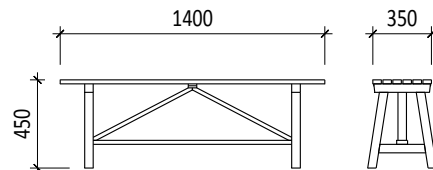

TAULA I BANC DE JARDÍ T-200

Taula i banc de fusta de pi polida amb cantells arrodonits, amb lames de 95x45mm la taula i 58x21mm el banc, tractat a l'autoclau classe de risc IV. Fixació amb visos inox.

Mesa y banco de madera de pino pulida con cantos romos, con lamas de 95x45mm la mesa y 58x21mm el banco, tratado en autoclave clase de riesgo IV. Fijación con tornillos inox.

Table et banc en bois de pin raboté et angles arrondis, avec lames de 95x45mm la table et 58x21mm le banc, traité par autoclave classe de risque IV. Fixation avec viserie inox.

Ref.	Model	Dimensions en mm.
3101002	TAULA JARDÍ T-200	1400x700x750
3101003	BANC DE TAULA JARDÍ T-200	1400x350x450