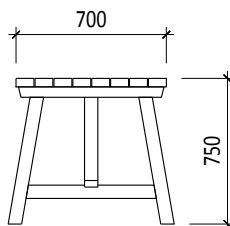

TAULA I BANC DE JARDÍ T-200

Taula i banc de fusta de pi polida amb cantells arrodonits, amb lames de 95x45mm la taula i 58x21mm el banc, tractat a l'autoclau classe de risc IV. Fixació amb visos inox.

Mesa y banco de madera de pino pulida con cantos romos, con lamas de 95x45mm la mesa y 58x21mm el banco, tratado en autoclave clase de riesgo IV. Fijación con tornillos inox.

Table et banc en bois de pin raboté et angles arrondis, avec lames de 95x45mm la table et 58x21mm le banc, traité par autoclave classe de risque IV. Fixation avec viserie inox.

Ref.	Model	Dimensions en mm.
3101002	TAULA JARDÍ T-200	1400x700x750
3101003	BANC DE TAULA JARDÍ T-200	1400x350x450