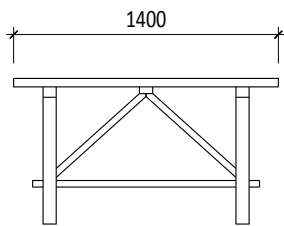

TAULA I BANC DE JARDÍ T-200

Taula i banc de fusta de pi polida amb cantells arrodonits, amb lames de 95x45mm la taula i 58x21mm el banc, tractat a l'autoclau classe de risc IV. Fixació amb visos inox.

Mesa y banco de madera de pino pulida con cantos romos, con lamas de 95x45mm la mesa y 58x21mm el banco, tratado en autoclave clase de riesgo IV. Fijación con tornillos inox.

Table et banc en bois de pin raboté et angles arrondis, avec lames de 95x45mm la table et 58x21mm le banc, traité par autoclave classe de risque IV. Fixation avec viserie inox.

Ref.	Model	Dimensions en mm.
3101002	TAULA JARDÍ T-200	1400x700x750
3101003	BANC DE TAULA JARDÍ T-200	1400x350x450