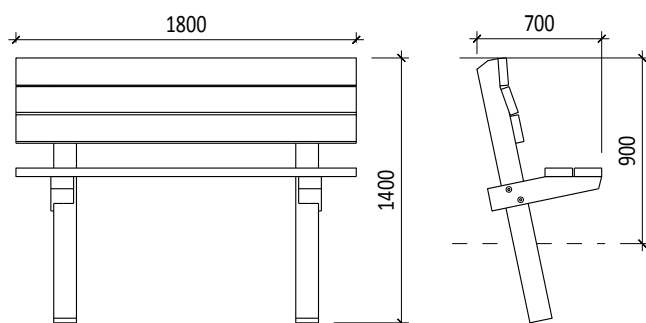

BANC RÚSTIC B-200

Banc rústic de fusta de pi polida amb cantells arrodonits, amb lames de 95x45mm, tractat a l'autoclau classe de risc IV. Fixació amb cargols inox.

Banco rústico de madera de pino pulida con cantos romos, con lamas de 95x45mm, tratado en autoclave clase de riesgo IV. Fijación con tornillos inox.

Banc rustique en bois de pin raboté et angles arrondis, avec lames de 95x45mm, traité par autoclave classe de risque IV. Fixation avec visserie inox.

Ref.	Model	Dimensions en mm.
3102000	BANC RÚSTIC B-200	1800x700x1400