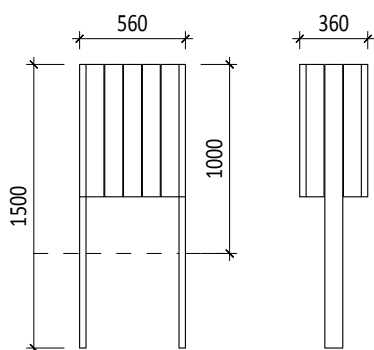

# PAPERERA RECTANGULAR P-300

Paperera de fusta de pi polida amb cantells arrodonits, amb perfil de 95x34mm, tractat a l'autoclau classe de risc IV. Fixació amb cargols i anelles galvanitzades en calent.

*Papelera de madera de pino pulida con cantos romos, con perfil de 95x34mm, tratado en autoclave clase de riesgo IV. Fijación con tornillos y anillas galvanizados en caliente.*

*Corbeille en bois de pin raboté et angles arrondis, avec profil de 95x34mm, tout traité par autoclave classe de risque IV. Fixation avec visserie et anneau galvanisé à chaud.*

Ref.	Model	Dimensions en mm.
3105001	PAPERERA RECTANGULAR P-300 75L	560x360x1500