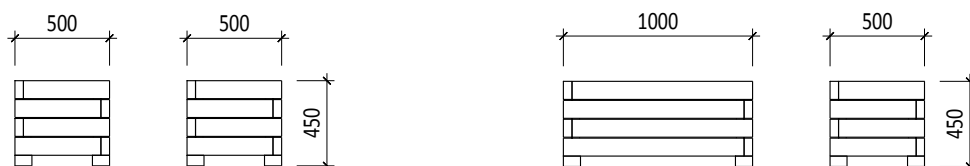

JARDINERA GARDENIA J-100

Jardinera de fusta de pi polida amb cantells arrodonits, amb lames de 95x45mm, tractat a l'autoclau classe de risc IV. Fixació amb visos i escaires inox.

Jardinera de madera de pino pulida con cantos romos, con lamas de 95x45mm, tratado en autoclave clase de riesgo IV. Fijación con tornillos y escuadras inox.

Jardinière en bois de pin raboté et angles arrondis, avec lames de 95x45mm, traité par autoclave classe de risque IV. Fixation avec viserie et équerres inox.

Ref.	Model	Dimensions en mm.
3103000	JARDINERA GARDENIA J-100	500x500x450
3103001	JARDINERA GARDENIA J-100	1000x500x450