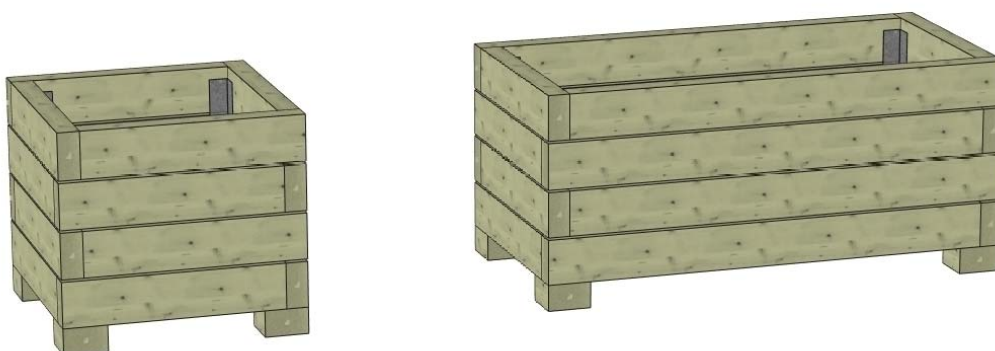

JARDINERA GARDENIA J-100

Jardinera de fusta de pi polida amb cantells arrodonits, amb lames de 95x45mm, tractat a l'autoclau classe de risc IV. Fixació amb visos i escaires inox.

Jardinera de madera de pino pulida con cantos romos, con lamas de 95x45mm, tratado en autoclave clase de riesgo IV. Fijación con tornillos y escuadras inox.

Jardinière en bois de pin raboté et angles arrondis, avec lames de 95x45mm, traité par autoclave classe de risque IV. Fixation avec viserie et équerres inox.

Ref.	Model	Dimensions en mm.
3103000	JARDINERA GARDENIA J-100	500x500x450
3103001	JARDINERA GARDENIA J-100	1000x500x450