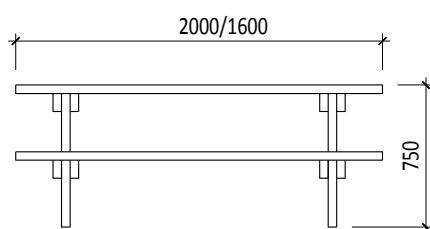

TAULA DE PICNIC T-100

Taula picnic de fusta de pi polida amb cantells arrodonits, amb lames de 95x45mm, tractat a l'autoclau classe de risc IV. Subministrat en format kit: peus i lames per separat. Plànols de muntatge i visos inox inclòsos.

Mesa picnic de madera de pino pulida con cantos romos, con lamas de 95x45mm, tratado en autoclave clase de riesgo IV. Suministrado en formato kit: pies y lamas por separado. Plano de montaje y tornillos inox incluidos.

Table picnique en bois de pin raboté et angles arrondis, avec lames de 95x45mm, traité par autoclave classe de risque IV. Livré en kit: pieds et lames pour séparé. Plans de montage et viserie inox inclus.

Ref.	Model	Dimensions en mm.
3101000	TAULA PICNIC T-100	2000x1460x750
3101001	TAULA PICNIC T-100	1600x1460x750