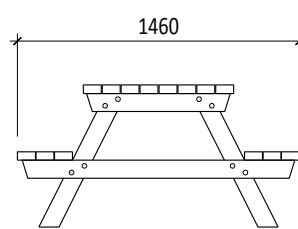

TAULA DE PICNIC T-100

Taula picnic de fusta de pi polida amb cantells arrodonits, amb lames de 95x45mm, tractat a l'autoclau classe de risc IV. Subministrat en format kit: peus i lames per separat. Plànols de muntatge i visos inox inclòsos.

Mesa picnic de madera de pino pulida con cantos romos, con lamas de 95x45mm, tratado en autoclave clase de riesgo IV. Suministrado en formato kit: pies y lamas por separado. Plano de montaje y tornillos inox incluidos.

Table picnique en bois de pin raboté et angles arrondis, avec lames de 95x45mm, traité par autoclave classe de risque IV. Livré en kit: pieds et lames pour séparé. Plans de montage et viserie inox inclus.

Ref.	Model	Dimensions en mm.
3101000	TAULA PICNIC T-100	2000x1460x750
3101001	TAULA PICNIC T-100	1600x1460x750